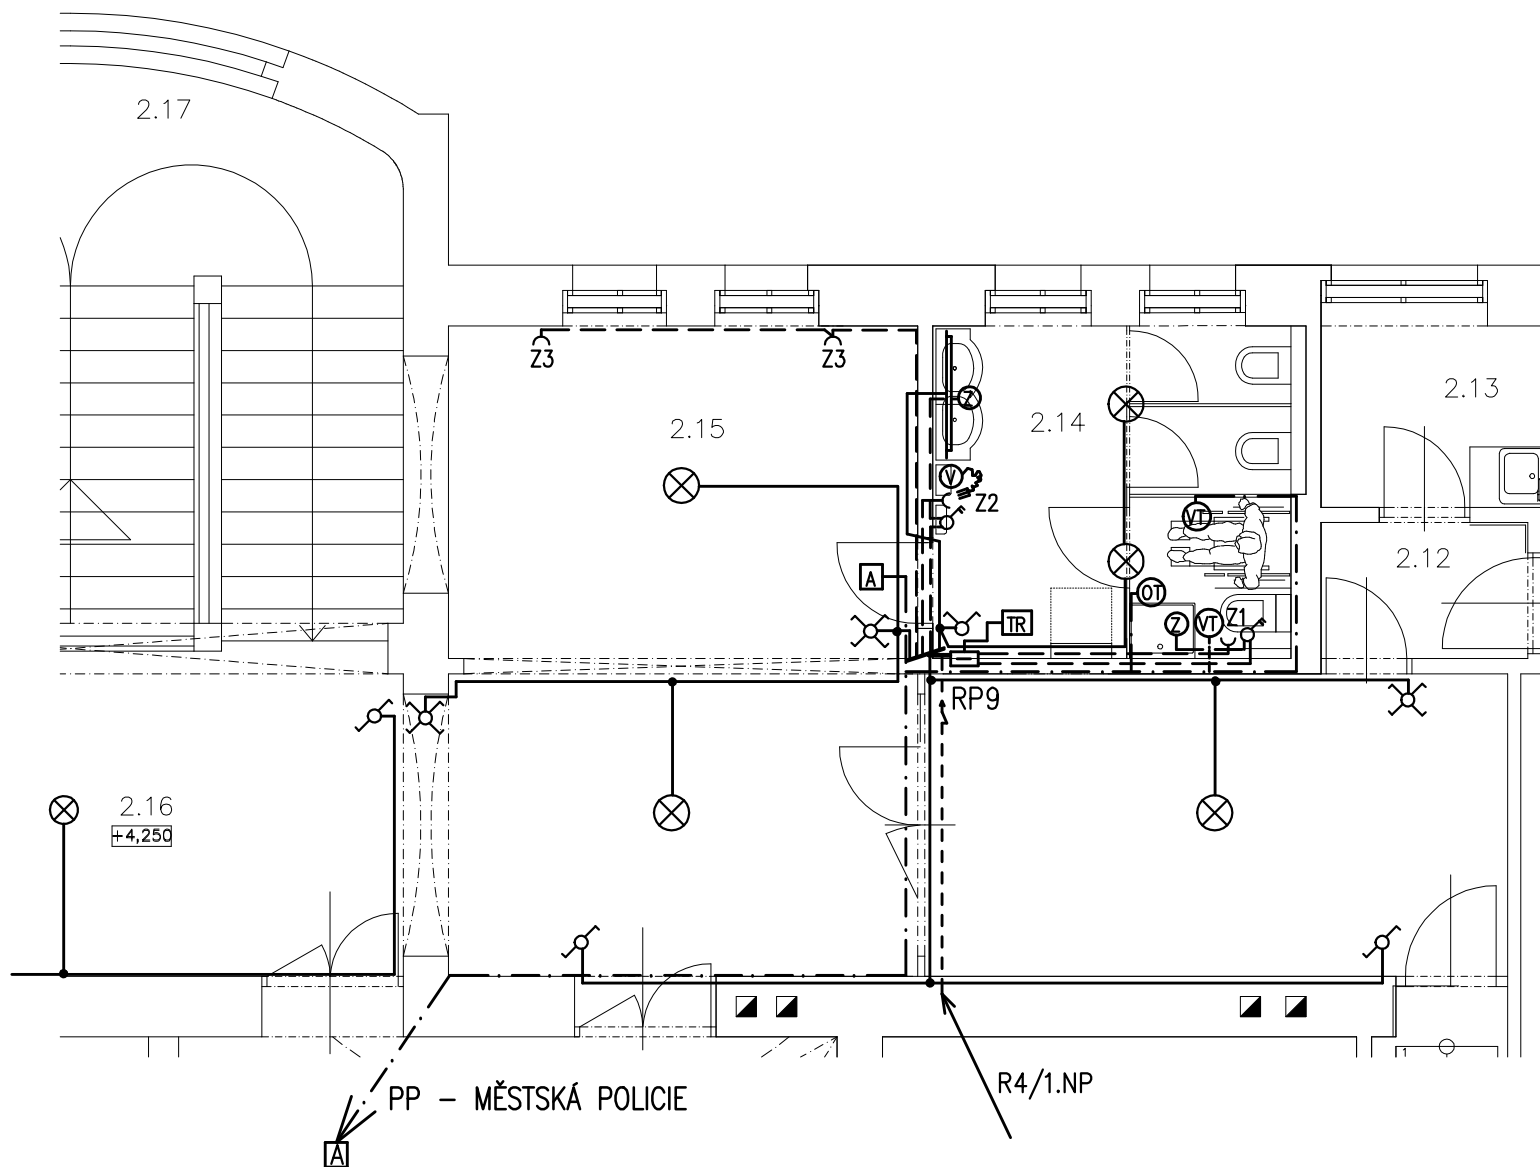

PŮDORYS ELI WC ŽENY

M 1:75

LEGENDA MÍSTNOSTÍ

- 2.12 CHODBA
- 2.13 KUCHYŇ
- 2.14 WC ŽENY
- 2.15 FOYER
- 2.16 CHODBA A PŘEDSÁLÍ

SCHÉMA ZAPOJENÍ SIGNALIZAČNÍ ZAŘÍZENÍ NA WC PRO INVALIDY

Část D.1.4.2. ELEKTROINSTALACE

Obsah PŮDORYS ELI WC ŽENY

Č. výkresu

D.1.4.2.3