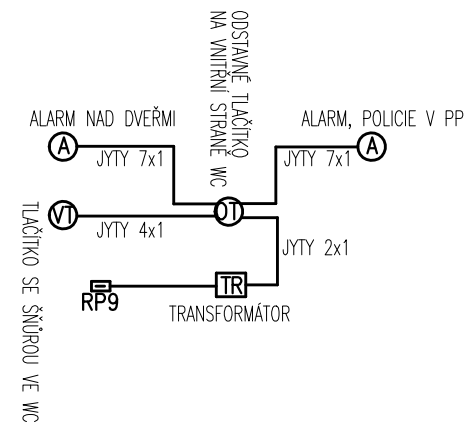

PŮDORYS ELI WC ŽENY

M 1:75

LEGENDA MÍSTNOSTÍ

- 2.12 CHODBA
- 2.13 KUCHYŇ
- 2.14 WC ŽENY
- 2.15 FOYER
- 2.16 CHODBA A PŘEDSÁLÍ

SCHÉMA ZAPOJENÍ SIGNALIZAČNÍ ZAŘÍZENÍ NA WC PRO INVALIDY

Část D.1.4.2. ELEKTROINSTALACE

Obsah PŮDORYS ELI WC ŽENY

Č. výkresu

D.1.4.2.3